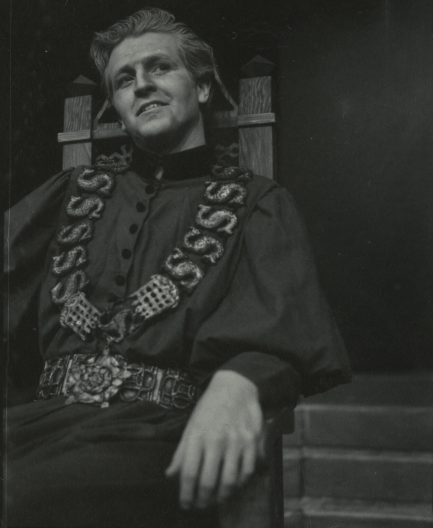

65-116

65021

65-121

SAVAGE
GOD

Theatre

~~65-116-120~~

~~65024-25~~

65021
IMC